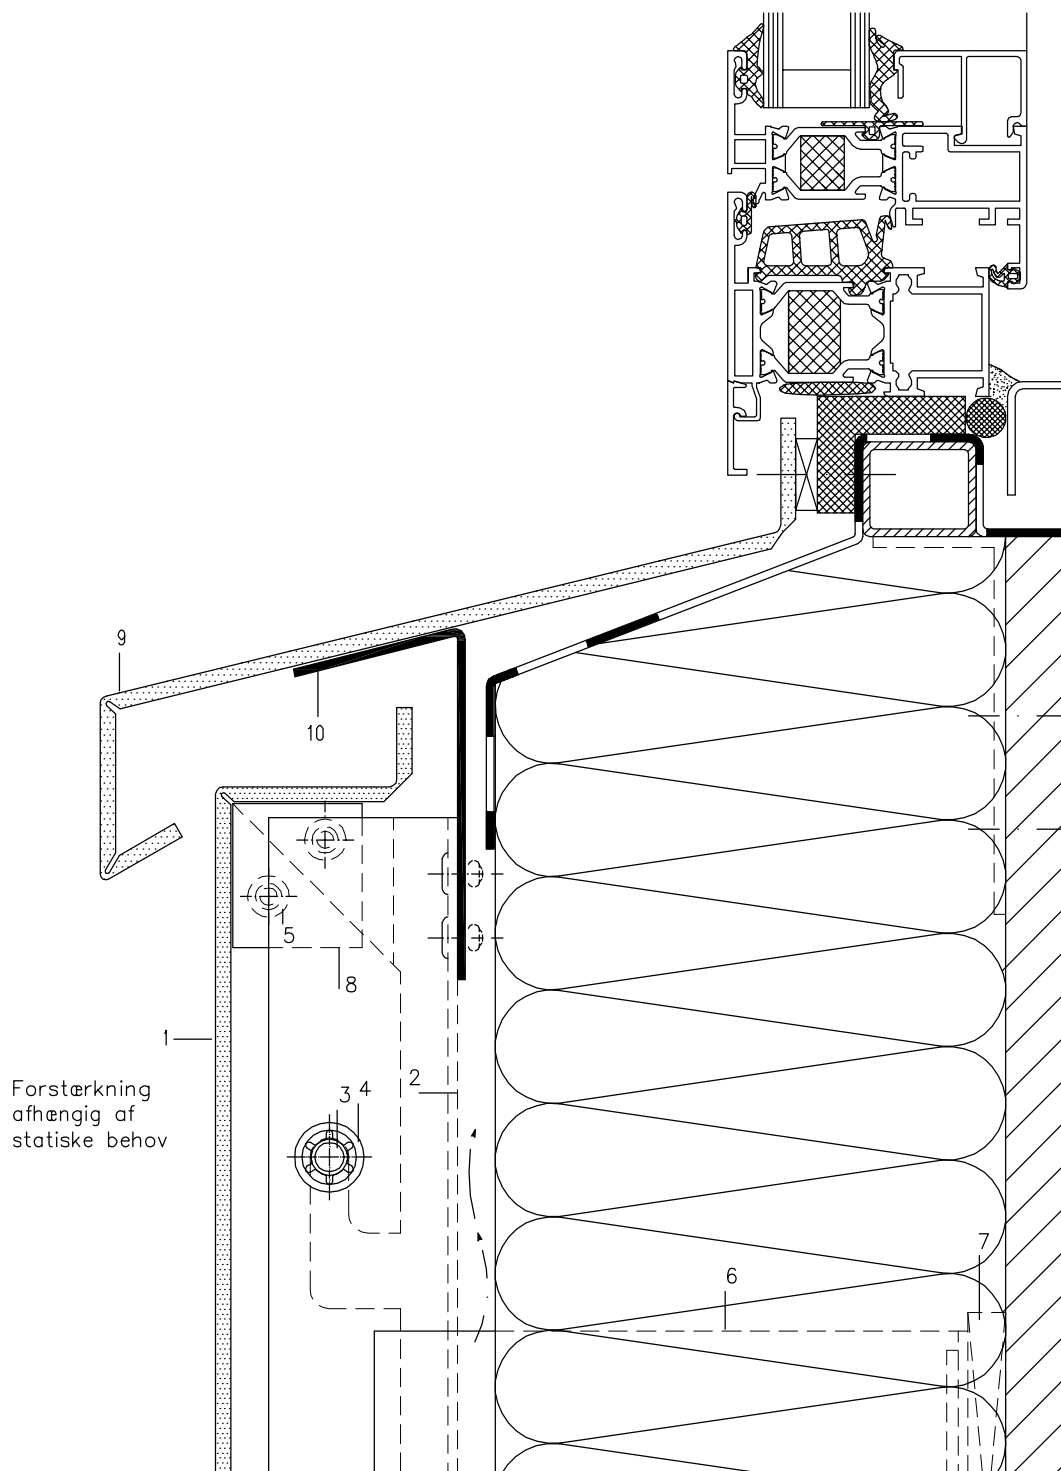

## Indhængt kassettesystem

– Vertikalt Panel

Vindue sålbæk (Snit 4-4) Målstok 1:2

- |                                      |   |
|--------------------------------------|---|
| 1 ALUCOBOND                          | 7 Thermostop – kuldeafbryder              |
| 2 Alumeco U-Profil 50/50/50/3        | 8 Hjørneplade                             |
| 3 Rustfri stålbolt, 10 mm dia.       | 9 ALUCOBOND sålbæk                        |
| 4 STARLOCK låsering                  | 10 Tildannet vinkel (underlag til sålbæk) |
| 5 Aluminiumspopnitte                 |   |
| 6 U-sko (Flangselængde iht. projekt) |   |